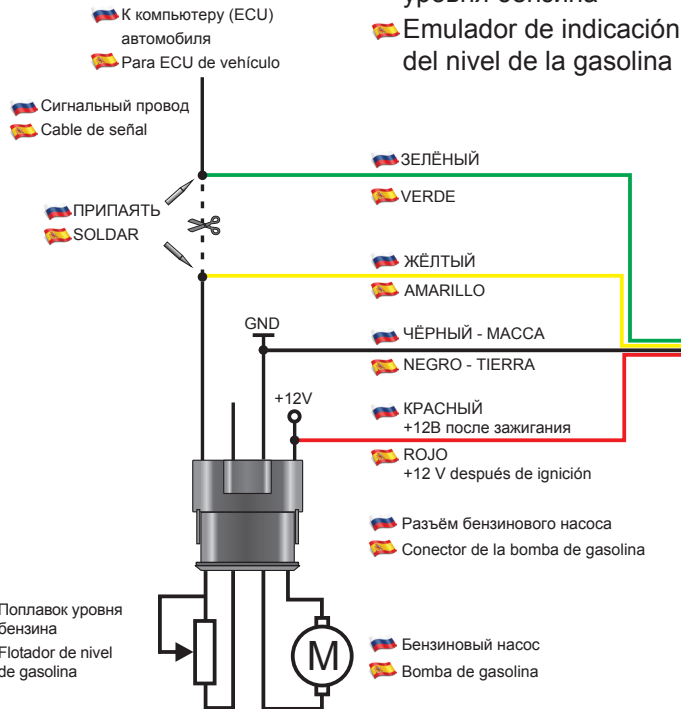

Эмулятор **EmuTECH Pb-Level-01** предназначен для автомобилей, где показатель уровня бензина падает во время езды на газе. Эмулятор восстанавливает правильные показания уровня бензина при каждом запуске автомобиля.

Схема подключения:

С помощью мультиметра определить сигнальный провод уровня бензина.

На этом проводе напряжение должно меняться в зависимости от уровня бензина. Далее разрежьте этот провод и подключите жёлтый и зелёный в соответствии со схемой.

Usando multímetro hay que determinar cable de señal del nivel de la gasolina.

En este cable la tensión debe variar de acuerdo con el nivel de gasolina.

Luego cortar este cable y conecte el amarillo y el verde de acuerdo con el esquema.

Otros cables hay que conectar como en el diagrama.

Схема подключения эмулятора уровня бензина

Diagrama de conexión para emulador de indicación del nivel de la gasolina